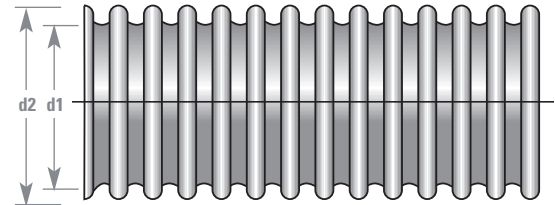

MF 015

Wellrohr – extra weit gewellt

Corrugated tube – extra wide pitch

SOLAR
METAL FLEX

MF 015 S00 **Edelstahl-Wellenschlauch ohne Umflechtung**
Corrugated stainless steel hose without braiding

		Abmessungen / Dimensions			Biegeradius / Bend radius		Betriebsdruck Working pressure	Gewicht Weight
DN	Typ / Type	d1	d2	Toleranz d1 d2	Einmalig static	Häufig dynamic	Bei / at 20° C	± 10%
mm	inch	mm	mm	besondere Toleranzen	r min mm	für dynamische Beanspruchung nicht geeignet	bar	kg/m
16	5/8" MF 015 S00	16,9	21,2	special tolerances	25	not suitable for dynamic load	15	0,125
20	3/4" MF 015 S00	20,5	26,4		30		8	0,180