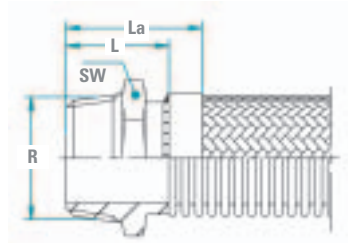

Anschlussarmaturen

Fittings

SOLAR
METAL FLEX

GNF

Nippel mit Rohrgewinde DIN 2999

Gewindeanschluss – fest

Nippel with thread DIN 2999

Threaded fitting – fixed

DN	6	8	10	12	16	20	25	32	40
PN	80	80	80	80	80	80	80	60	60
R	R 1/4"	R 1/4"	R 3/8"	R 1/2"	R 1/2"	R 3/4"	R 1"	R 1 1/4"	R 1 1/2"
L (mm)	24	24	25	27	27	32	38	40	40
La (mm)	34	34	35	42	44	50	58	62	64
SW (mm)	14	14	17	22	22	27	36	46	50