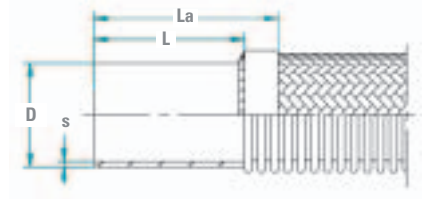

# Anschlussarmaturen

**SOLAR**  
METAL FLEX

*Fittings*

**RA**

Präzisions-Rohrstutzen für Schneidringverschraubung **Rohranschluss**

*Precision tube socket for compression fittings* **Tube connection**

DN	6	8	10	12	16	20	25	32	40
PN	250	250	250	250	160	160	100	100	100
D (mm)	8	10	12	15	18	22	28	35	42
s (mm)	1	1	1,5	1,5	1,5	2	2	2	2
L (mm)	26	30	30	32	32	36	40	45	45
La (mm)	37	42	44	46	48	54	58	65	68